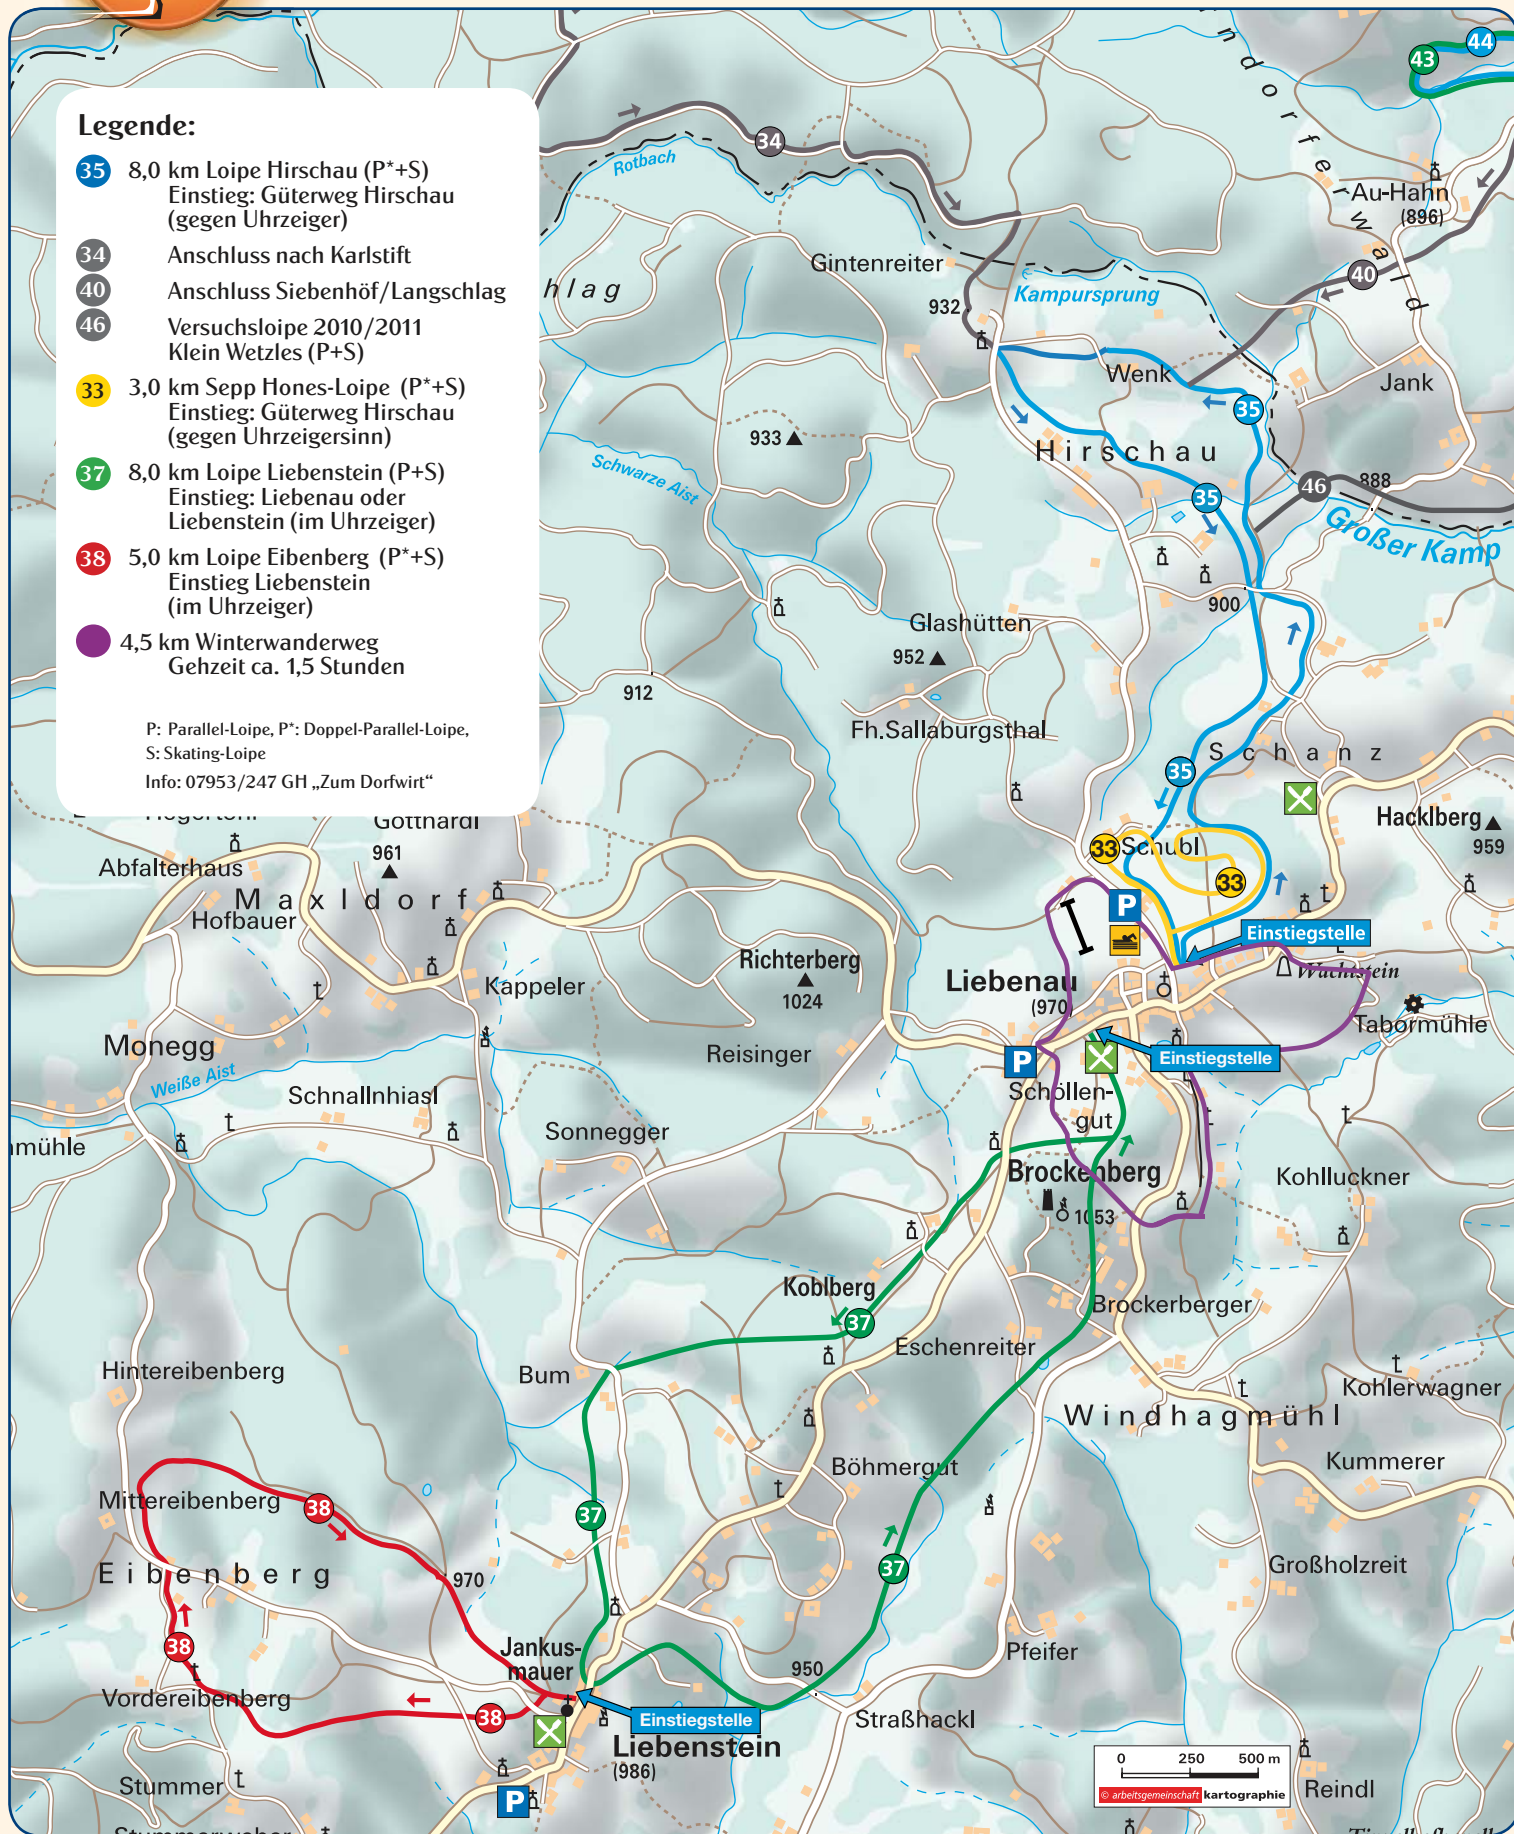

# Hochplateau-Loipen **LIEBENAU**

## Legende:

- 35** 8,0 km Loipe Hirschau (P\*+S)  
Einstieg: Güterweg Hirschau  
(gegen Uhrzeiger)
- 34** Anschluss nach Karlstift
- 40** Anschluss Siebenhöf/Langschlag
- 46** Versuchsloipe 2010/2011  
Klein Wetzles (P+S)
- 33** 3,0 km Sepp Hones-Loipe (P\*+S)  
Einstieg: Güterweg Hirschau  
(gegen Uhrzeigersinn)
- 37** 8,0 km Loipe Liebenstein (P+S)  
Einstieg: Liebenau oder  
Liebenstein (im Uhrzeiger)
- 38** 5,0 km Loipe Eibenberg (P\*+S)  
Einstieg Liebenstein  
(im Uhrzeiger)
- 4,5 km Winterwanderweg**  
Gehzeit ca. 1,5 Stunden

P: Parallel-Loipe, P\*: Doppel-Parallel-Loipe,  
S: Skating-Loipe  
Info: 07953/247 GH „Zum Dorfwirt“

## Strecken- und Höhenprofile: